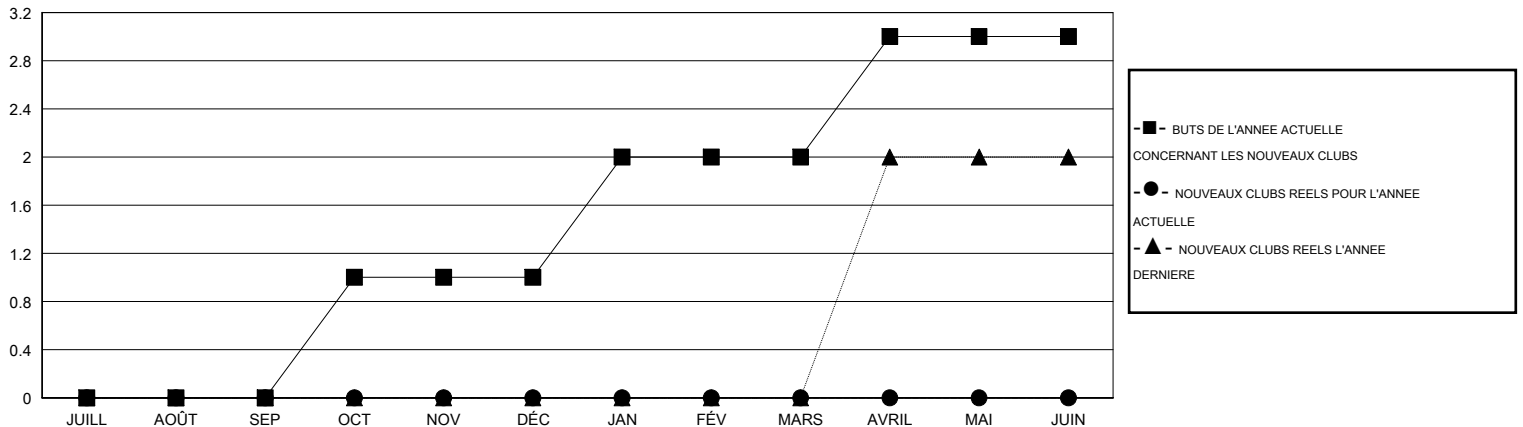

MONTHLY MEMBERSHIP PROGRESS REPORT

District 403 A4

Results as of: 10/31/2019

GMT:

LIEU REPUBLIC OF BENIN

RC EME

Clubs				Membres			
RESULTATS POUR 2019-2020				RESULTATS POUR 2019-2020			
TRIMESTRE	BUT CONCERNANT LES NOUVEAUX CLUBS	NOUVEAUX CLUBS	CLUBS ANNULÉS	TRIMESTRE	OBJECTIF DE CROISSANCE NETTE DE L'EFFECTIF	CROISSANCE ACTUELLE DE L'EFFECTIF	TOTAL DES MEMBRES RADIES (y compris les transferts)
JUILL/AOÛT/SEP	0	0	0	JUILL/AOÛT/SEP	6	16	18
OCT/NOV/DÉC	1	0	0	OCT/NOV/DÉC	10	7	3
JAN/FÉV/MARS	1	0	0	JAN/FÉV/MARS	20	0	0
AVRIL/MAI/JUIN	1	0	0	AVRIL/MAI/JUIN	15	0	0

BUTS ET NOUVEAUX CLUBS REELS - CUMULATIF