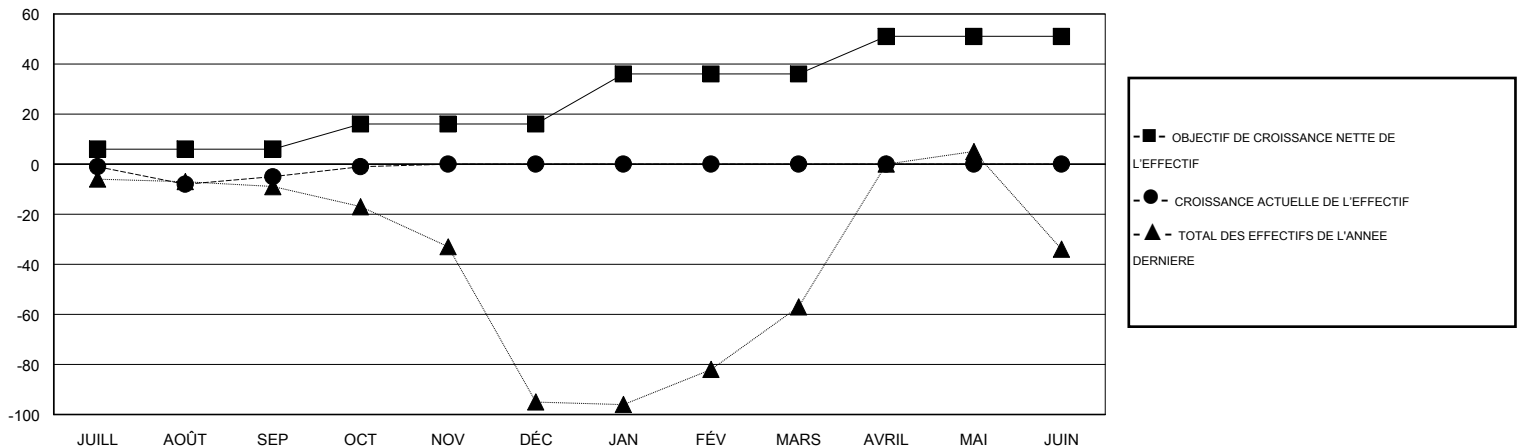

BUTS ET MEMBRES REELS - CUMULATIF

CLUBS RADIES: 0	9 CLUBS OF 50 ONT AJOUTE 1 OU PLUSIEURS NOUVEAUX MEMBRES	DISTRIBUTION PAR SEXE
		HOMME 1,085 (78.28%)
		FEMME 301 (21.72%)
MEMBRES RADIES	CLIQUEZ ICI POUR LES INFORMATIONS CUMULATIVES SUR LES EFFECTIFS	NOMBRE TOTAL DE MEMBRES 60
DECEDE 0		D'UNITÉS FAMILIALES
CLUB ANNULÉ 0		MEMBRES DE FAMILLE QUI RÈGENT LA MOITIÉ DES COTISATIONS 30
AUTRE 21		
TOTAL 21